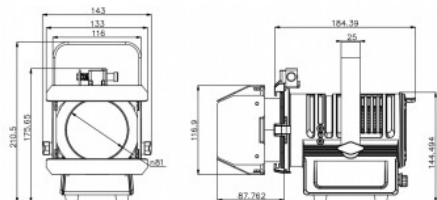

BT-THEATRE 20WW (BLACK), éclairage Scénique

PROJECTEUR LED 20W BLANC CHAUD ET AMBRE

réf. 18529

Marque : **BRITEQ**

- Projecteur de théâtre LED compact et élégant avec un boîtier en aluminium extrudé anodisé.
- LED 20 watts, blanc chaud 3000K avec effet ambre (DIM TO WARM).
- Facteur IRC élevé (92) pour les couleurs naturelles.
- PAS DE DMX: peut être réglé avec les gradateurs traditionnels TRIAC ou avec le bouton rotatif sur le panneau arrière.
- Angle du faisceau = 15°.
- Grâce aux filtres frost 20° et 25° inclus, ce projecteur attrayant peut être utilisé pour de nombreuses applications différentes.
- Porte-filtres pour l'utilisation de filtres de couleur et coupe-flux à quatre volets inclus.
- Fonctionnement totalement silencieux, pas de ventilateur de refroidissement bruyant.
- Cordon d'alimentation fixe avec fiche secteur standard (CEE 7/7) sur le panneau arrière.

Caractéristiques techniques :

- Température couleur minimale : 1900° K
- Température couleur maximale : 3000° K
- CRI : 92
- Lux : 216 (@5m, beam 15°)
- Couleur : Ambre, Blanc chaud
- Fonctions : effet 'frost' manuel
- Angle du faisceau lumineux minimum : 15°
- Angle du faisceau lumineux maximum : 25°

- Consommation : 20W
- Alimentation électrique : AC 240V, 50Hz
- Dimensions : 18.6 x 14.1 x 21.1 cm
- Poids : 2,5 Kg

Photos **BT-THEATRE 20WW (BLACK)**, éclairage Scénique **BRITEQ**

BT-THEATRE 20WW