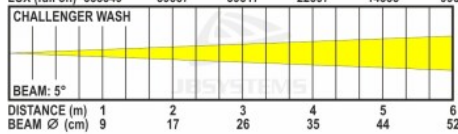

Caractéristiques techniques :

- Couleurs : Rouge, Vert, Bleu, Blanc, RGBW
- Lux : 545 (@5m, beam 60°) - 14335 (@5m, beam 5°)
- Fonction : zoom motorisée
- Angle minium d'ouverture du faisceau : 5°

- Angle maximum d'ouverture du faisceau : 60°
- Nombre de canaux DMX max. : 43
- Connexion entrée : 3 pin XLR, 5 pin XLR, PowerCon, usb
- Connexion sortie : 3 pin XLR, 5 pin XLR, PowerCon, usb
- Consommation électrique : 320W
- Alimentation : AC 100 - 240V, 50/60Hz
- Dimensions : 29.2 x 24.4 x 41.7 cm
- Poids : 10 Kg

Photos CHALLENGER WASH, Lyre Wash JB-SYSTEMS

CHALLENGER WASH

| | | | | | | |
|-------------------|--------|-------|-------|-------|-------|------|
| LUX (red 640nm) | 52507 | 13127 | 5834 | 3282 | 2097 | 1459 |
| LUX (green 520nm) | 124411 | 31103 | 13823 | 7776 | 4977 | 3456 |
| LUX (blue 445nm) | 29598 | 7399 | 3289 | 1850 | 1184 | 822 |
| LUX (white 6400K) | 195813 | 48953 | 21757 | 12238 | 7830 | 5439 |
| LUX (full on) | 358349 | 89587 | 39817 | 22397 | 14335 | 9954 |

| | | | | | | |
|-------------------|-------|------|------|-----|-----|-----|
| LUX (red 640nm) | 2700 | 675 | 300 | 169 | 108 | 75 |
| LUX (green 520nm) | 5075 | 1269 | 564 | 317 | 203 | 141 |
| LUX (blue 445nm) | 1850 | 462 | 206 | 116 | 74 | 51 |
| LUX (white 6400K) | 7325 | 1831 | 814 | 458 | 293 | 203 |
| LUX (full on) | 13625 | 3406 | 1514 | 852 | 545 | 378 |