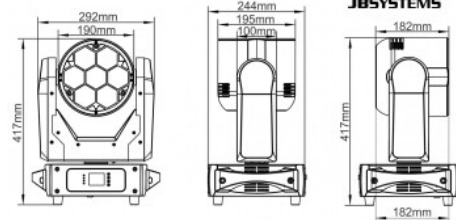

CHALLENGER WASH